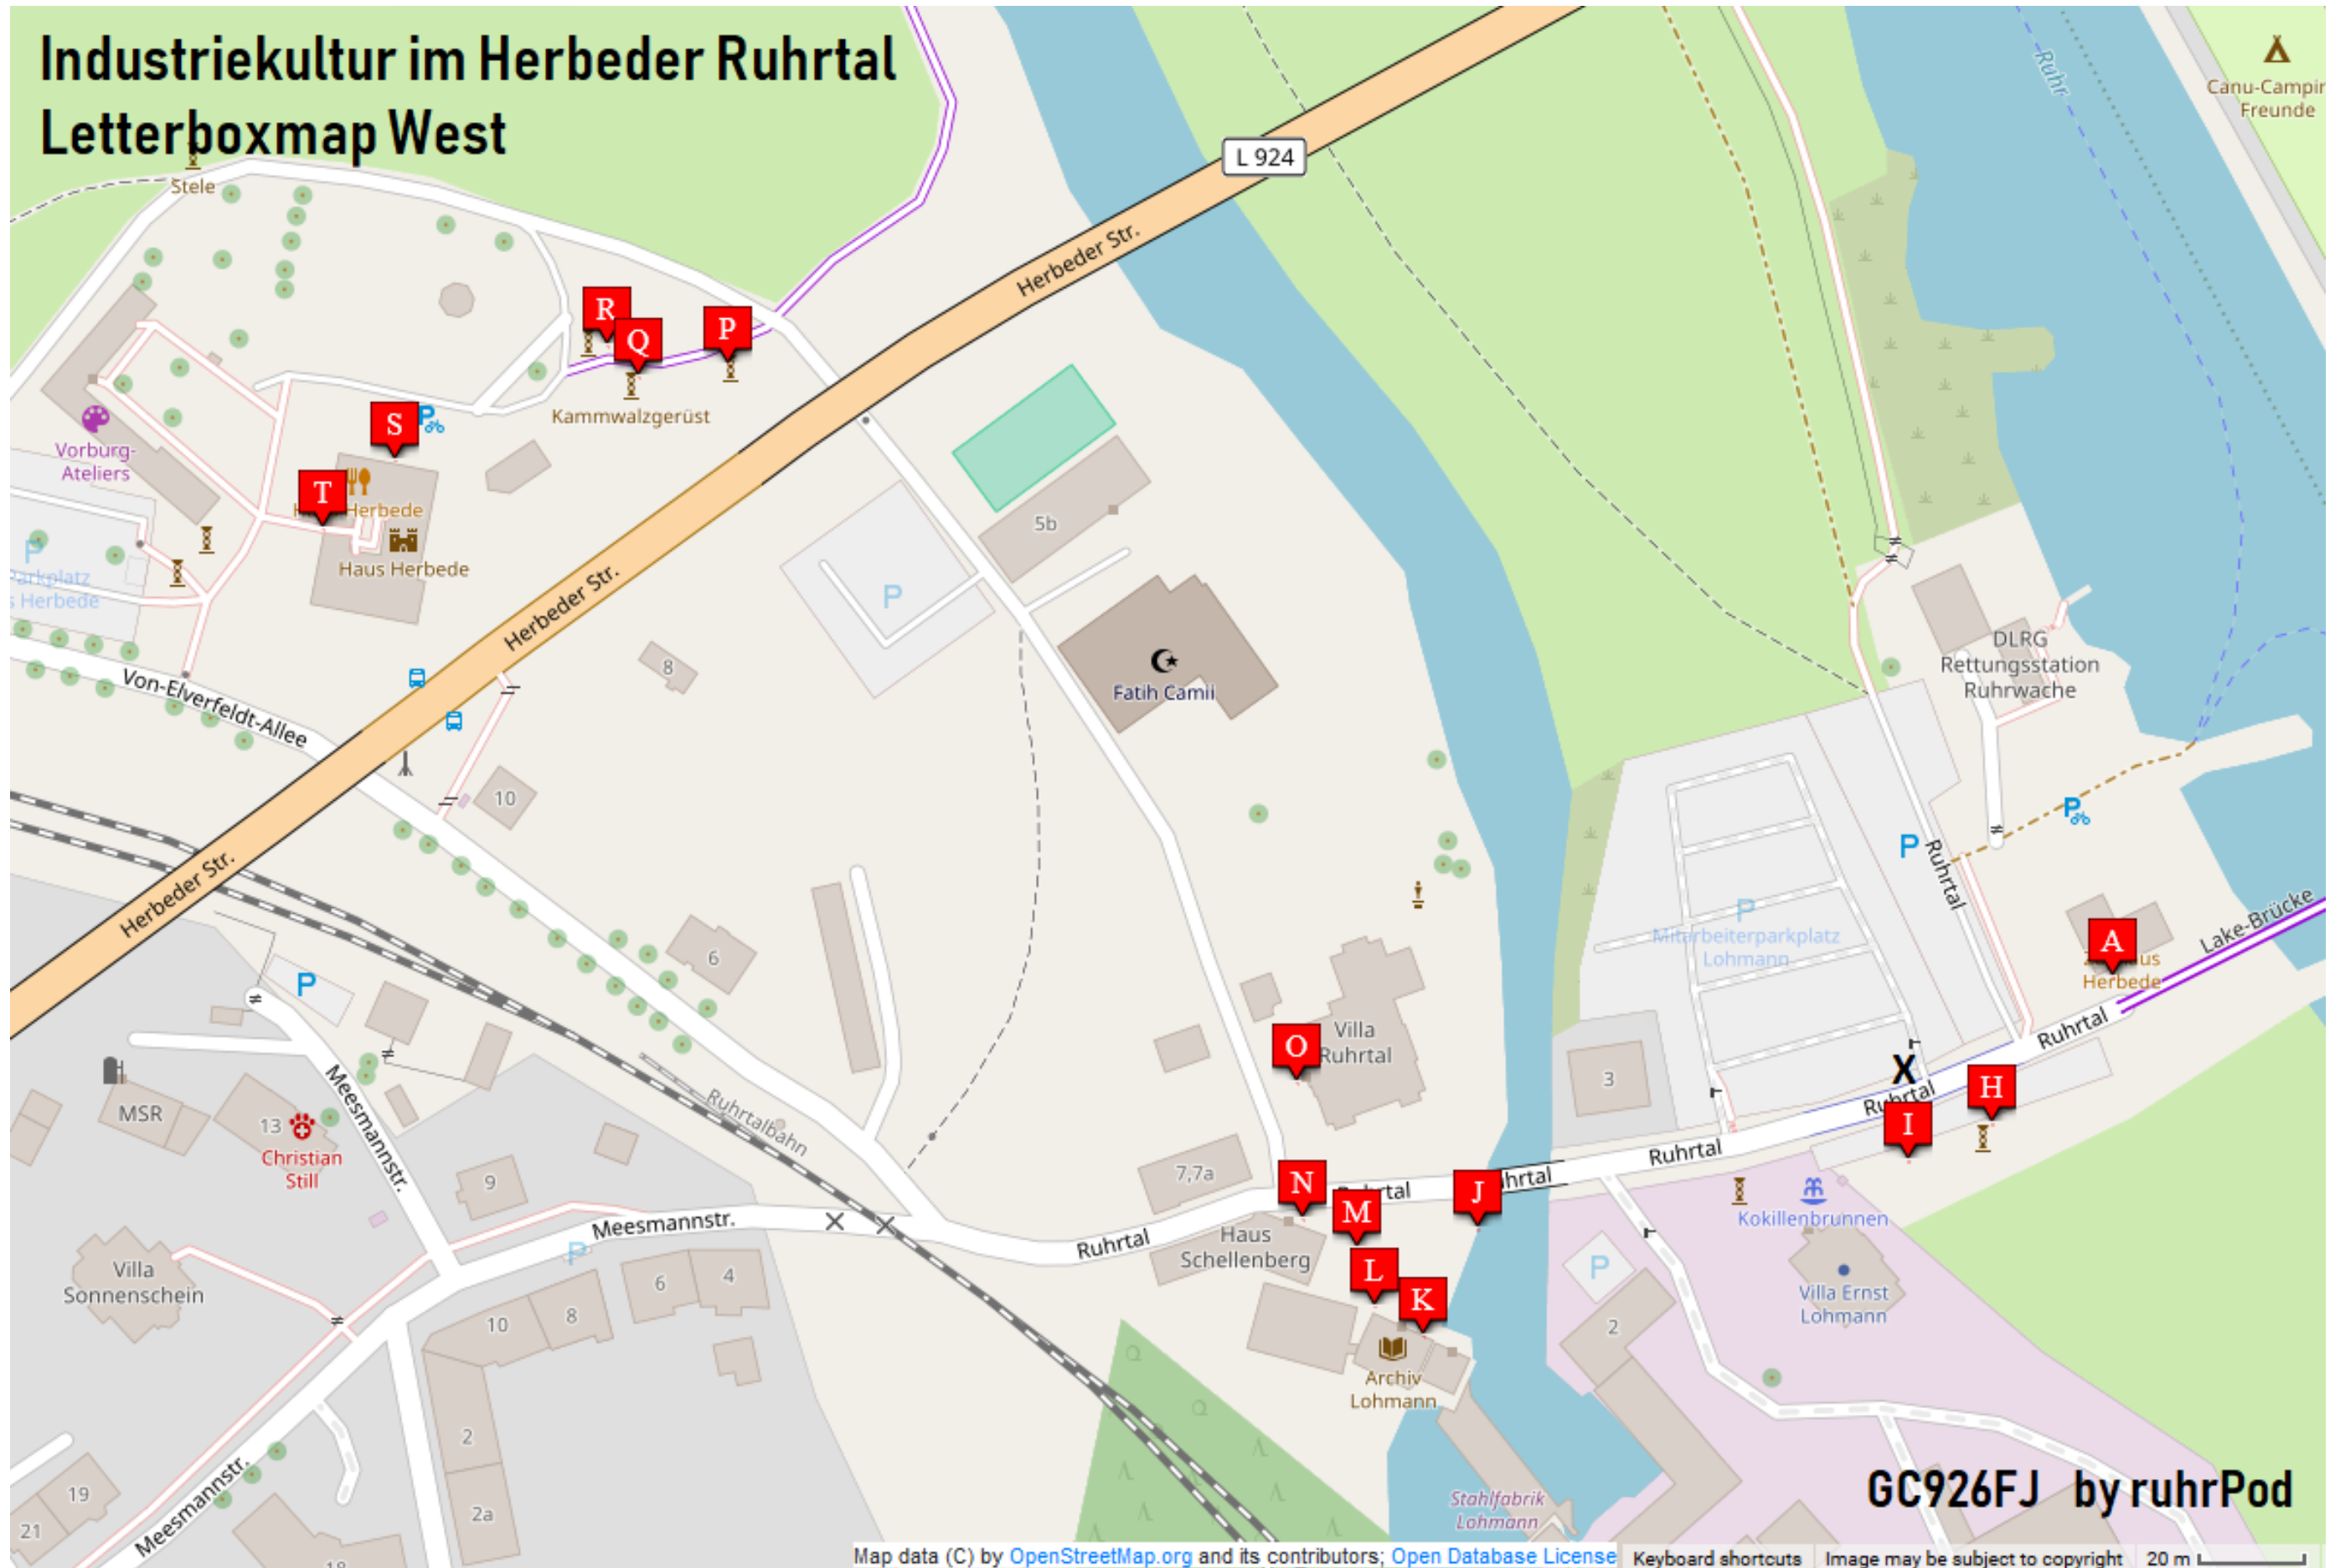

Industriekultur im Herbeder Ruhrtal Letterboxmap Ost

GC926FJ by ruhrPod

Industriekultur im Herbeder Ruhrtal Letterboxmap West

GC926FJ by ruhrPod